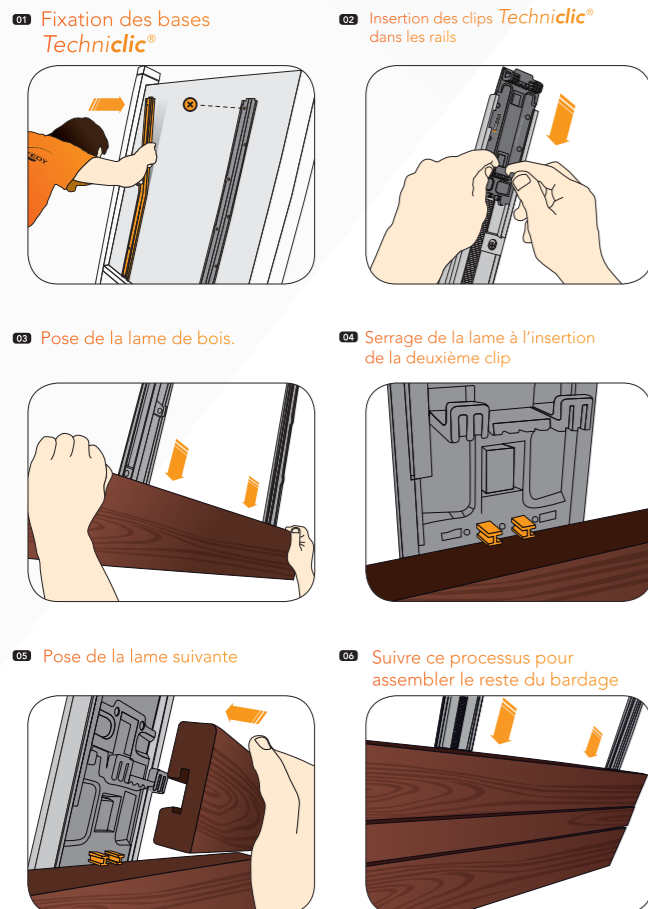

VOICI COMMENT INSTALLER LE BARDAGE *Techniclic®*