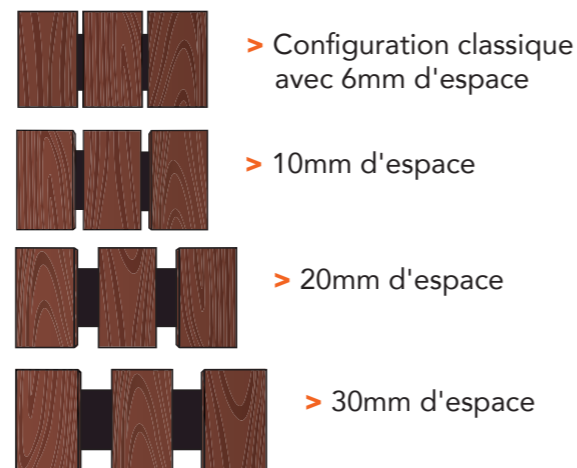

IL Y A 4 POSSIBILITÉS D'ESPACEMENT ENTRE LES PLANCHES

Grâce au spacer, un simple accessoire qui se clipse sur la fixation, il est possible d'espacer les lames avec 3 largeurs supplémentaires.

LE + DES SPACERS

- → 4 types d'espaces disponibles (possibilité de mixer)
- → Effet contemporain / moderne
- → Aération du bardage
- → Accentuation du caractère ajouré

Techniclic®

UNE INNOVATION VETEDY EN EXCLUSIVITÉ MONDIALE. SIMPLE. RAPIDE. INVISIBLE.

NOS ESSENCES DE BOIS SÉLECTIONNÉES

ESSENCE	THERMO	60 mm	100 mm	140 mm
Frêne européen	●	●	●	●
Ayous	●	●	●	●
Pin nordique	●	●	●	●
Padouk		●	●	
Mélèze de Sibérie		●		
Teck unijoint		●	●	
Jaya		●	●	

SCHÉMA DU NOUVEAU SYSTÈME MONDIALEMENT BREVETÉ *Techniclic®*

Pose en extérieur et/ou intérieur sur murs ou plafonds. Disponible en 3 largeurs, *Techniclic®* vous offre plusieurs possibilités pour créer votre propre design.