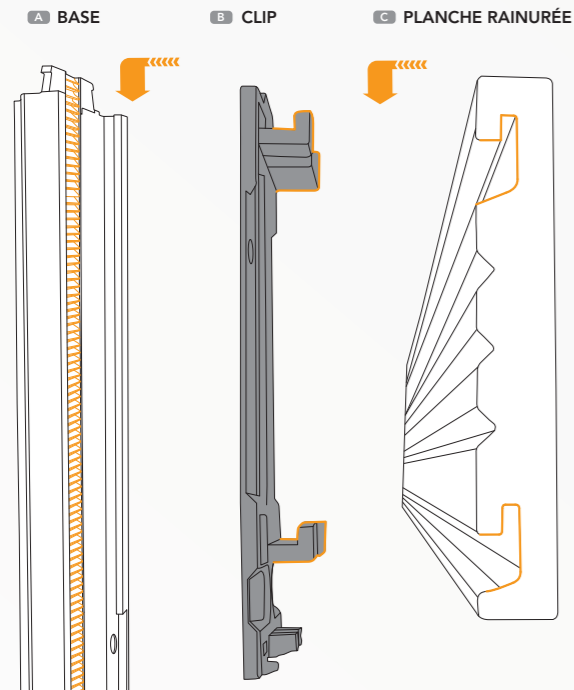

SIMPLE. RAPIDE. INVISIBLE.

Techniclic®, VOTRE NOUVEAU SYSTÈME DE RECOUVREMENT EN BOIS POUR FAÇADES, MURS ET PLAFONDS À FIXATION INVISIBLE.

Techniclic®

VOTRE NOUVEAU SYSTÈME DE RECOUVREMENT EN BOIS POUR FAÇADES, MURS ET PLAFONDS À FIXATION INVISIBLE.

Assurant un résultat irréprochable, ce concept très simple vous fera gagner beaucoup de temps de pose. Les lames de bois (disponibles dans plusieurs essences indigènes certifiées et en trois largeurs) sont fixées sur les clips *Techniclic®*, s'insérant dans des bases crantées. La précision de ces bases assure de surcroît un parfait niveau de finition.